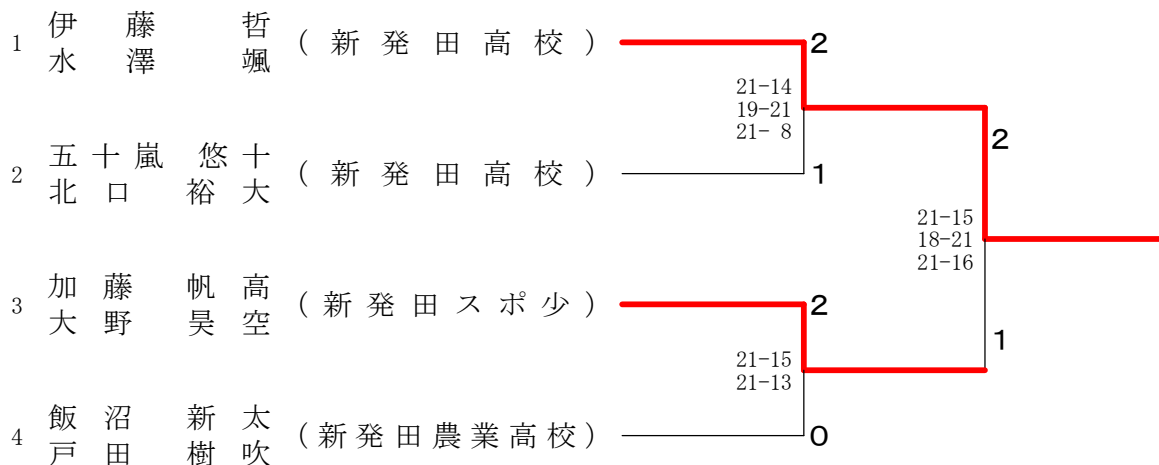

第20回 新潟県下越支部バドミントン大会

令和5年7月30日 サン・ビレッジしばた

男子ダブルスB Aブロック	伊藤 哲 水澤 颯 (新発田高校)	高橋 瑞希 渡邊 優翔 (新発田農業高校)	加藤 帆高 大野 昊空 (新発田スポ少)	山奇 響太郎 古田 悠眞 (水原中学校)	勝敗	順位
	○	○	○	M 3-0 G 6-1 P 145-82	1	
	×	○	○	M 1-2 G 2-4 P 77-116	3	
	×	○	○	M 2-1 G 5-2 P 144-89	2	
	×	×	×	M 0-3 G 0-6 P 47-126	4	

男子ダブルスB Bブロック	飯沼 新太 戸田 樹吹 (新発田農業高校)	石山 輝 高澤 琉生 (新発田中央高校)	五十嵐 悠十 北口 裕大 (新発田高校)	桐生 怜緒 高野 奏都 (乙中学校)	勝敗	順位
	○	○	○	M 3-0 G 6-1 P 152-119	1	
	×	○	×	M 1-2 G 2-4 P 120-127	3	
	×	×	○	M 1-2 G 3-4 P 133-135	2	
	×	○	×	M 1-2 G 2-4 P 91-115	4	

男子ダブルスB 決勝トーナメント