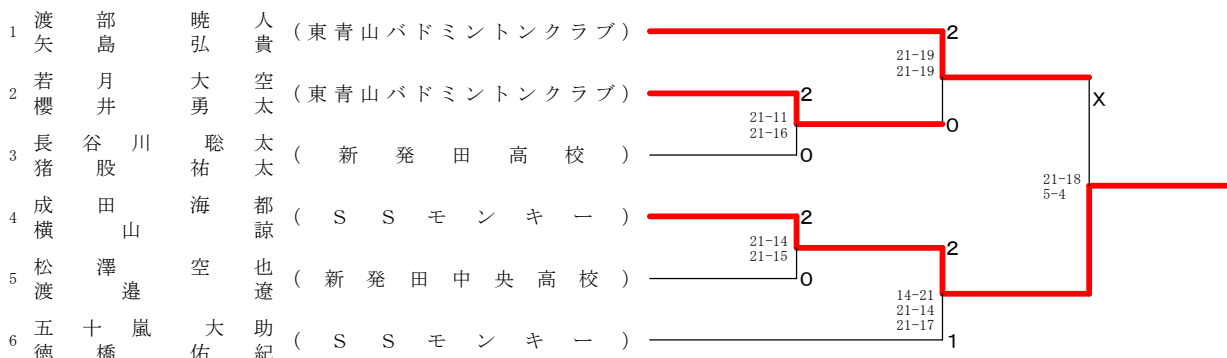

第20回 新潟県下越支部バドミントン大会

令和5年7月30日 サン・ビレッジしばた

男子ダブルスA A ブロツク	渡部 矢島	本間 手島	松澤 渡邊	勝敗	順位
渡部 暁人 (東青山バドミントンクラブ) 矢島 弘貴	○ 18-21 21-14 21-10	○ 21-16 18-21 21-14		M 2-0 G 4-2 P 120-96	1
本間 政好 (新発田アトム) 手島 宏祐	× 21-18 14-21 10-21		× 16-21 16-21	M 0-2 G 1-4 P 77-102	3
松澤 空也 (新発田中央高校) 渡邊 遼	× 16-21 21-18 14-21	○ 21-16 21-16		M 1-1 G 3-2 P 93-92	2

男子ダブルスA B ブロツク	五十嵐 徳橋	酒井 金田	長谷川 猪股	勝敗	順位
五十嵐 大助 (SSモンキー) 徳橋 佑紀	○ 13-21 21-16 21-18	○ 21-12 21-16		M 2-0 G 4-1 P 97-83	1
酒井 祐希 (新発田中央高校) 金田 羽翼	× 21-13 16-21 18-21		× X- X-	M 0-2 G 1-4 P 55-55	3
長谷川 聡太 (新発田高校) 猪股 祐太	× 12-21 16-21	○ -X -X		M 1-1 G 2-2 P 28-42	2

男子ダブルスA C ブロツク	若月 櫻	成田 横山	佐藤 村山	勝敗	順位
若月 大空 (東青山バドミントンクラブ) 櫻井 勇太	× 11-21 15-21		○ 21-13 21-15	M 1-1 G 2-2 P 68-70	2
成田 海都 (SSモンキー) 横山 諒	○ 21-11 21-15		○ 21-17 21-8	M 2-0 G 4-0 P 84-51	1
佐藤 樹基 (新発田スポ少) 村山 惺二	× 13-21 15-21	× 17-21 8-21		M 0-2 G 0-4 P 53-84	3

男子ダブルスA 決勝トーナメント