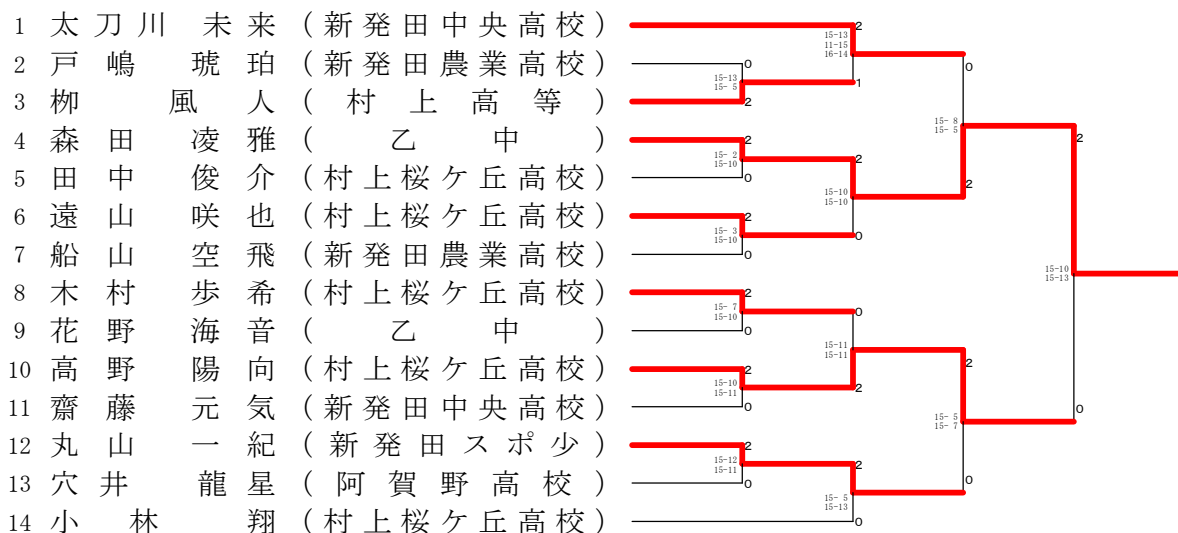

第20回 新潟県下越支部バドミントン大会

令和5年7月30日 サン・ビレッジしばた

男子シングルスB Mブロック	木村	岩橋	穴井	勝敗	順位
木村 逢太 (新発田中央高校)		○ 15-7 15-11	× 11-15 13-15	M 1-1 G 2-2 P 54-48	2
岩橋 昌樹 (水原中学校)	× 7-15 11-15		× 5-15 6-15	M 0-2 G 0-4 P 29-60	3
穴井 龍星 (阿賀野高校)	○ 15-11 15-13	○ 15-5 15-6		M 2-0 G 4-0 P 60-35	1

男子シングルスB Nブロック	横山	眞田	小林	勝敗	順位
横山 丈 (村上高等学校)		○ 15-2 15-2	× 12-15 13-15	M 1-1 G 2-2 P 55-34	2
眞田 悠平 (新発田農業高校)	× 2-15 2-15		× 4-15 11-15	M 0-2 G 0-4 P 19-60	3
小林 翔 (村上桜ヶ丘高校)	○ 15-12 15-13	○ 15-4 15-11		M 2-0 G 4-0 P 60-40	1

男子シングルスB 決勝トーナメント