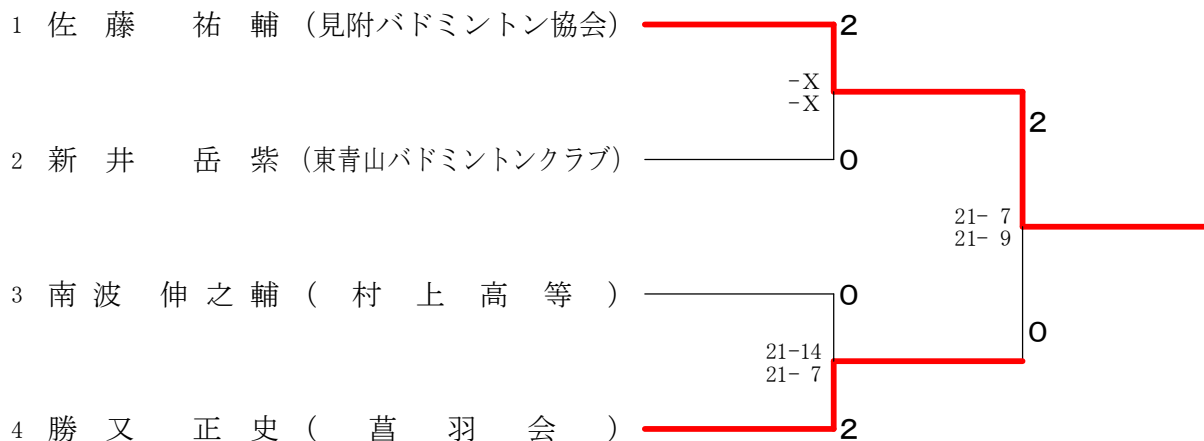

第20回 新潟県下越支部バドミントン大会

令和5年7月30日 サン・ビレッジしばた

男子シングルスA Aブロック	佐藤	高野	南波	勝敗	順位
佐藤 祐輔 (見附バドミントン協会)		○ 21-3 21-4	○ 21-6 21-6	M 2-0 G 4-0 P 84-19	1
高野 鈴也 (水原中学校)	× 3-21 4-21		× 1-21 5-21	M 0-2 G 0-4 P 13-84	3
南波 伸之輔 (村上高等学校)	× 6-21 6-21	○ 21-1 21-5		M 1-1 G 2-2 P 54-48	2

男子シングルスA Bブロック	新井	勝又	小池	勝敗	順位
新井 岳紫 (精山バドミントンクラブ)		× 18-21 8-21	○ 21-4 21-11	M 1-1 G 2-2 P 68-57	2
勝又 正史 (菖羽会)	○ 21-18 21-8		○ 21-5 21-2	M 2-0 G 4-0 P 84-33	1
小池 光大 (水原中学校)	× 4-21 11-21	× 5-21 2-21		M 0-2 G 0-4 P 22-84	3

男子シングルスA 決勝トーナメント