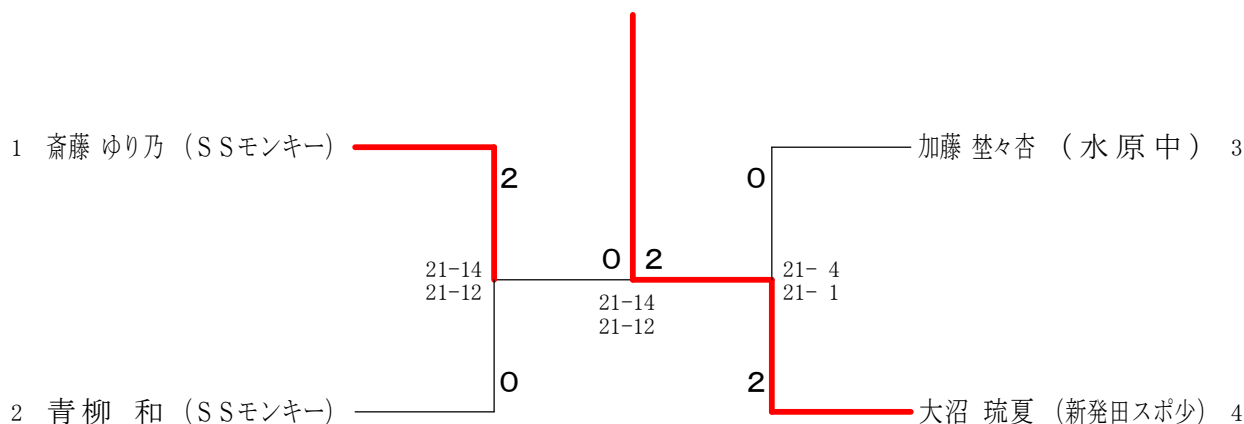

第20回 新潟県下越支部バドミントン大会

令和5年7月29日 サン・ビレッジしばた

女子シングルスA Aブロック	齋藤	加藤	高橋	勝敗	順位
齋藤 ゆり乃 (SSモンキー)		○ 21-6 21-8	○ 21-6 21-3	M 2-0 G 4-0 P 84-23	1
加藤 埜々杏 (水原中学校)	× 6-21 8-21		○ 21-12 23-21	M 1-1 G 2-2 P 58-75	2
高橋 朋花 (村上桜ヶ丘高校)	× 6-21 3-21	× 12-21 21-23		M 0-2 G 0-4 P 42-86	3

女子シングルスA Bブロック	大沼	青柳	丹後	勝敗	順位
大沼 琉夏 (新発田スポ少)		○ 21-2 21-3	○ 21-6 21-10	M 2-0 G 4-0 P 84-21	1
青柳 和 (SSモンキー)	× 2-21 3-21		○ 14-21 22-20 21-17	M 1-1 G 2-3 P 62-100	2
丹後 結衣 (新発田高校)	× 6-21 10-21	× 21-14 20-22 17-21		M 0-2 G 1-4 P 74-99	3

女子シングルスA 決勝トーナメント