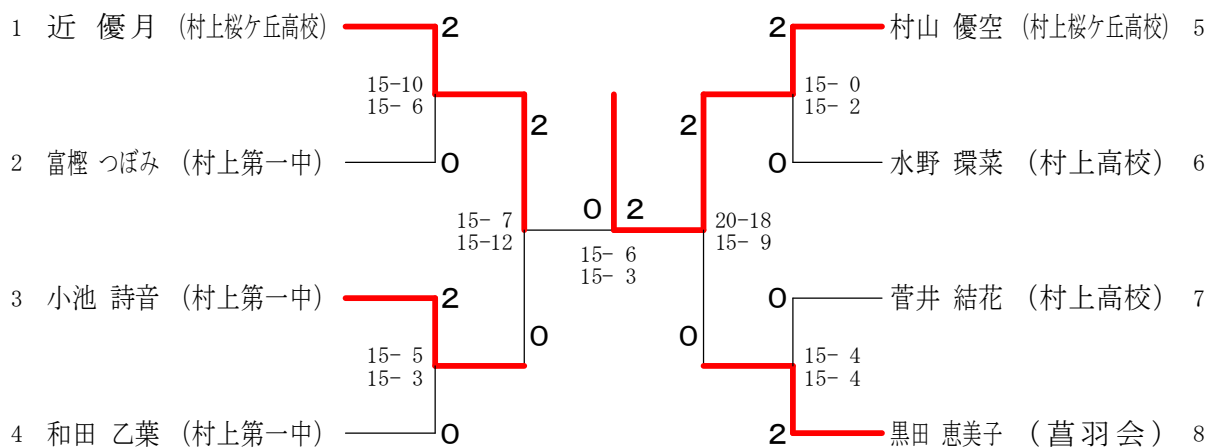

第20回 新潟県下越支部バドミントン大会

令和5年7月29日 サン・ビレッジしばた

女子シングルスB Dブロック	黒田	石井	横山	富樫	勝敗	順位
黒田 恵美子 (菖羽会)		○ 15-6 15-1	○ 15-3 15-9	○ 15-3 15-5	M 3-0 G 6-0 P 90-27	1
石井 希良 (新発田南高校)	× 6-15 1-15		○ 8-15 15-12 15-11	× 9-15 10-15	M 1-2 G 2-5 P 64-98	4
横山 音祢 (村上高校)	× 3-15 9-15	× 15-8 12-15 11-15		○ 17-15 12-15 15-12	M 1-2 G 3-5 P 94-110	3
富樫 つぼみ (村上第一中学校)	× 3-15 5-15	○ 15-9 15-10	× 15-17 15-12 12-15		M 1-2 G 3-4 P 80-93	2

女子シングルスB 決勝トーナメント